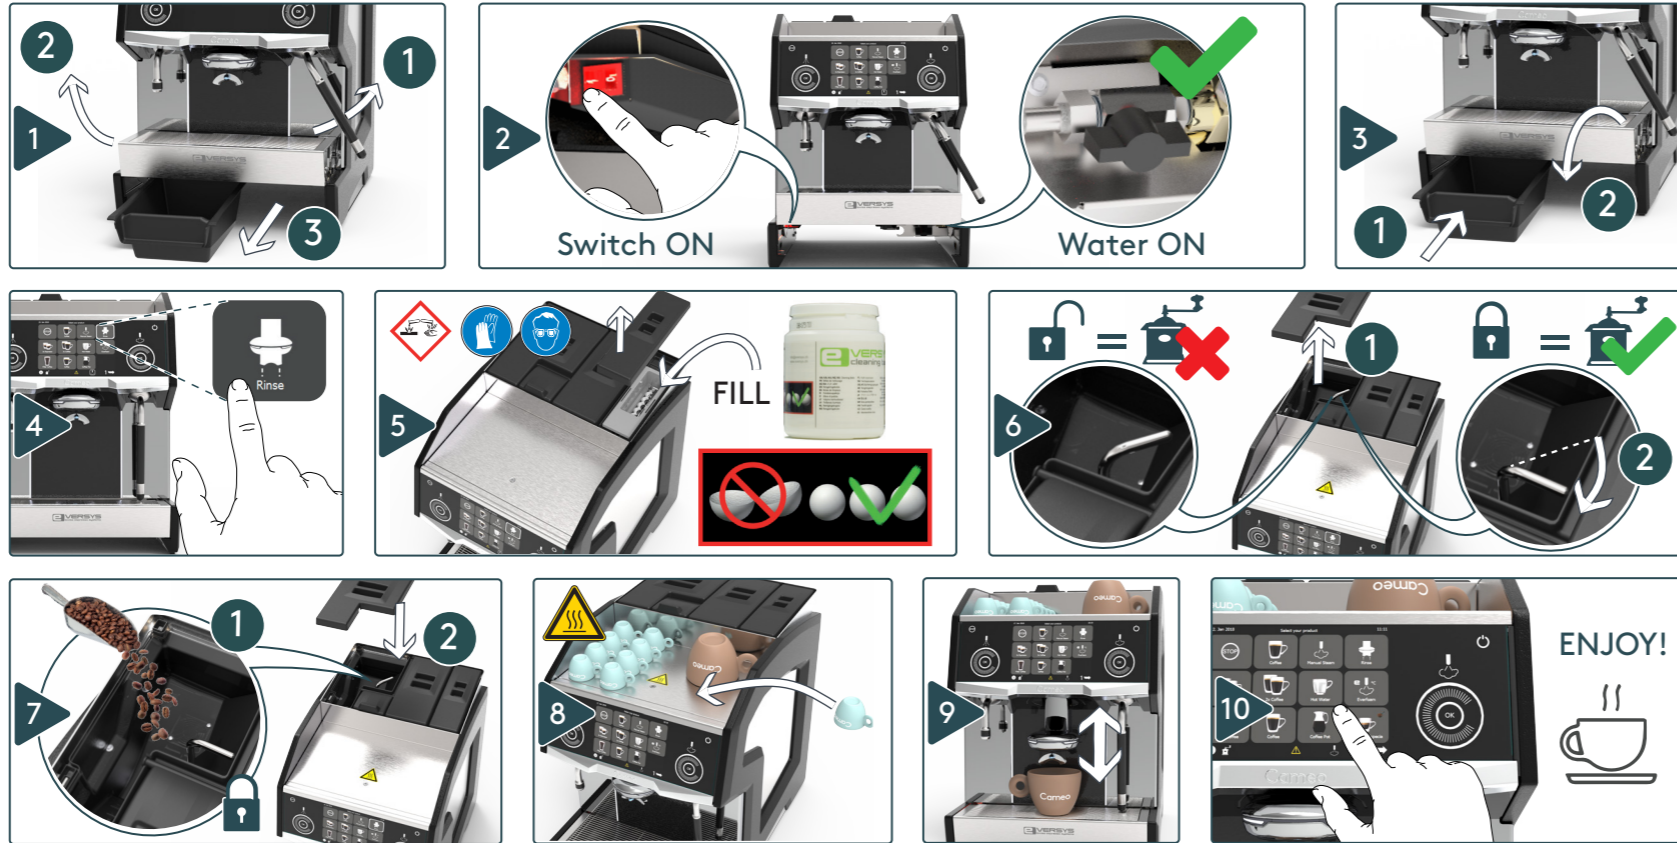

Cameo

Quick start guide

FR GUIDE DE DÉMARRAGE RAPIDE
DE KURZANLEITUNG
NL SNELSTARTGIDS
RU Краткое руководство
JP クイックスタートガイド
KO 빠른 시작 가이드
ZH 快速使用指南

Start